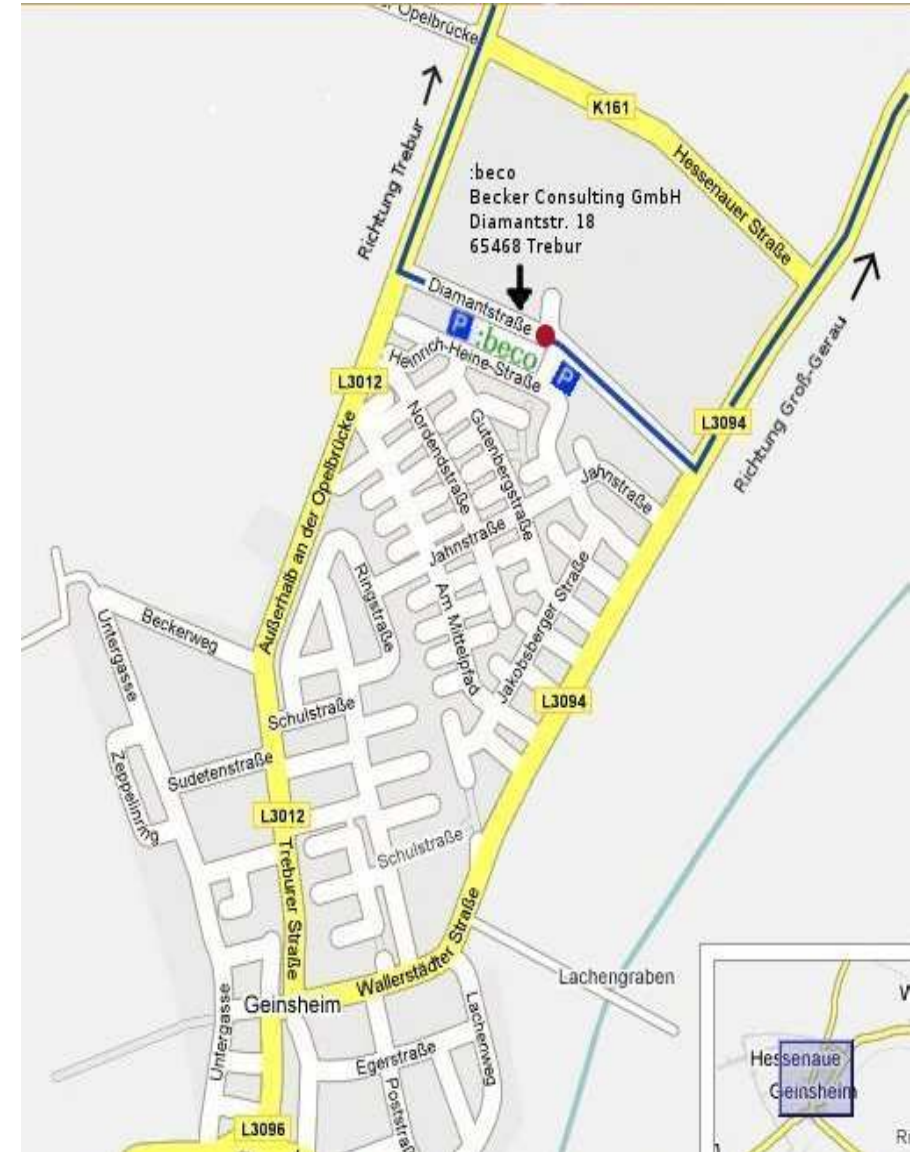

Übersichtskarte – Anfahrt aus Richtung Frankfurt, Mainz, Darmstadt

:beco^{soft}

Anfahrt aus Mainz/Frankfurt:
Abfahrt A60/E42 – Russelsheim-Mitte
Richtung Trebur

becosoft GmbH
Diamantstr. 18
65468 Trebur

Anfahrt aus Darmstadt:
Abfahrt A67/E35 – Groß Gerau
Richtung Mannheim/Groß-Gerau (B42)
Von B42 in Richtung Oppenheim rechts abbiegen

Detailkarte Trebur – Anfahrt aus Richtung Trebur, Groß-Gerau